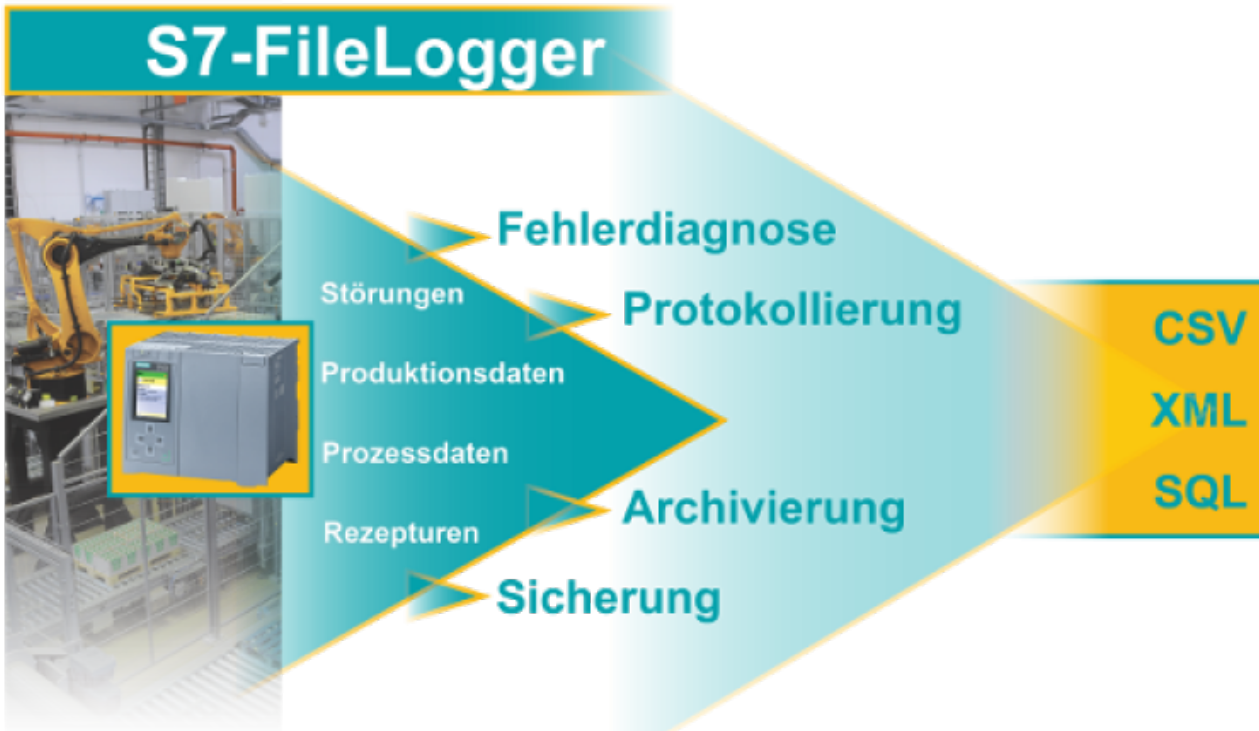

S7-Software-Tools

S7-FileLogger

Prozessdaten in CSV-Datei schreiben
Für jede SIMATIC S7 / S5
S7 schreibt CSV-Dateien
S7 to Excel - Tool

Prozessdaten in Excel-Datei schreiben
Für jede SIMATIC S7 / S5
S7 schreibt Excel-Dateien
S7-Time-Server

SPS Zeit der S7 - 300/400 synchronisieren
Für jede SIMATIC S7
SPS Zeit synchronisieren
S7 Mobile HMI

WEB-HMI für Tablet/Smart-Phone und WEB-Browser
Für jede SIMATIC S7 / S5
S7 WEB-HMI
S7 Recipe Manager